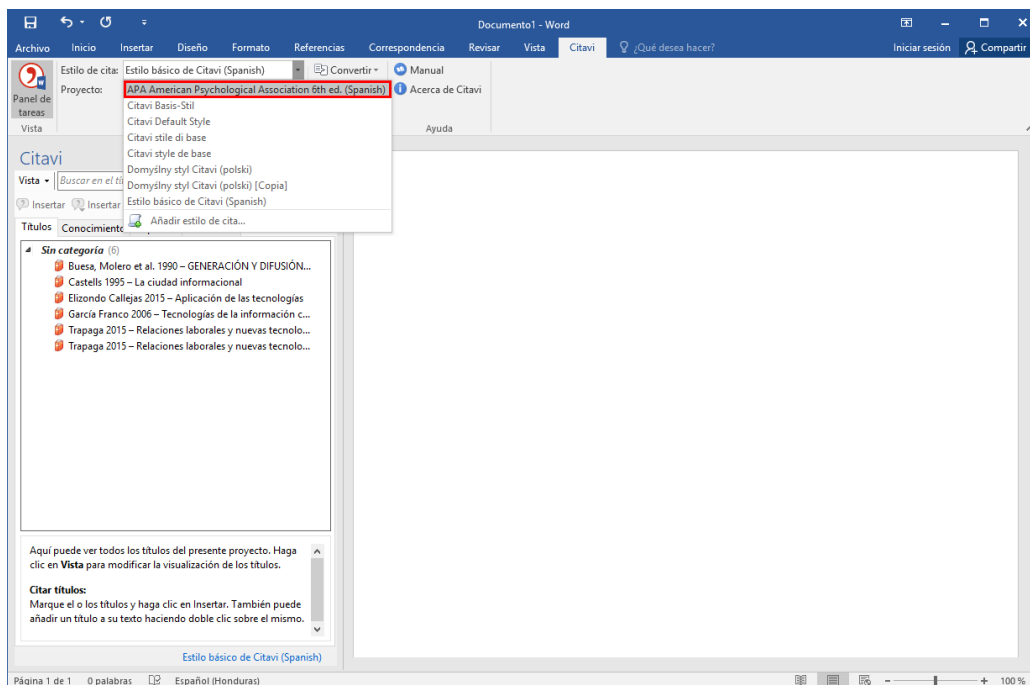

Haga clic en el estilo de cita que desee usar en su documento.

El nuevo estilo de cita se aplicará a todo el documento automáticamente.